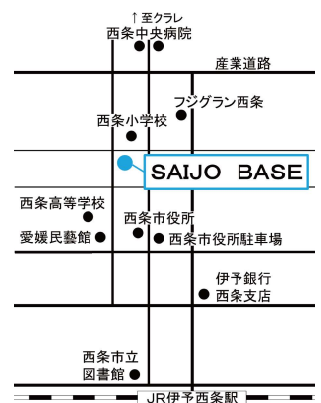

LOVE健康フェス会場MAP

〒793-0023愛媛県西条市明屋敷131-2

楽しみながら
あなたの健康について
考えてみませんか？

ご予約は
こちらから ▶

予約優先 ... このマークのついている催しは、上記のQRコードから事前予約可能です。当日も空きがあればご参加頂きますが、予約の方が優先となりますのでご了承下さい

SAIJO BASE

周辺MAP

A 健康 × トーク(セミナールーム)

当院医師無料開講講座 (先着50名)

①10:00~(約40分)

「きちんと知っておきたい…
月経のこと」

産婦人科医 吉田 望

②13:00~(約40分)

「大腸がんについて
検診から最新治療まで」

消化器外科医 渡部祐司

インスタライブ配信！

B 健康 × 健診 (交流スペース)

無料健康チェック (西条中央病院)

血圧血流測定・ストレスチェック

ワンコイン大腸がんキャンペーン！

カーブス

筋肉つけて女性を元気に！

B 健康 × コミュニケーション

健康相談・育児相談・女性の悩み