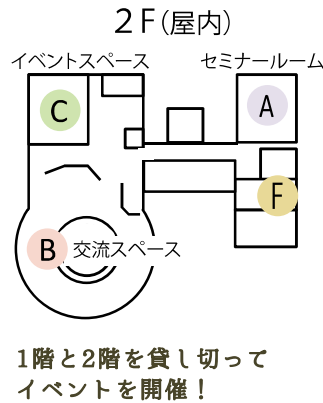

LOVE健康フェス会場MAP

〒793-0023愛媛県西条市明屋敷131-2

楽しみながら
あなたの健康について
考えてみませんか？

ご予約は
こちらから ▶

予約優先 ... このマークのついている催しは、上記のQRコードから事前予約可能です。当日も空きがあればご参加頂きますが、予約の方が優先となりますのでご了承下さい

SAIJO BASE

周辺MAP

A 健康 × トーク(セミナールーム)

当院医師無料開講講座 (先着50名)

①10:00~(約40分)

「きちんと知っておきたい…
月経のこと」

産婦人科医 吉田 望

②13:00~(約40分)

「大腸がんについて
検診から最新治療まで」

消化器外科医 渡部祐司

インスタライブ配信！

B 健康 × 健診 (交流スペース)

無料健康チェック (西条中央病院)

血圧血流測定・ストレスチェック

ワンコイン大腸がんキャンペーン！

カーブス

筋肉つけて女性を元気に！

B 健康 × コミュニケーション

健康相談・育児相談・女性の悩み